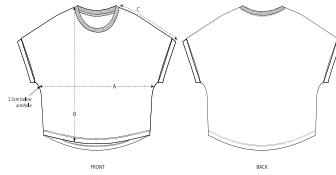

#### Wash Instructions

Laver avec des couleurs similaires, ne pas repasser sur l'imprimé, laver et repasser à l'envers.

SIZES		XS	S	M	L	XL	XXL
A	Half Chest	58	60.5	63.5	66.5	69.5	72.5
B	Body Length	58.5	60.5	62.5	64.5	65.5	65.5
C	Sleeve Length	32.5	33	33.5	34	34.5	35